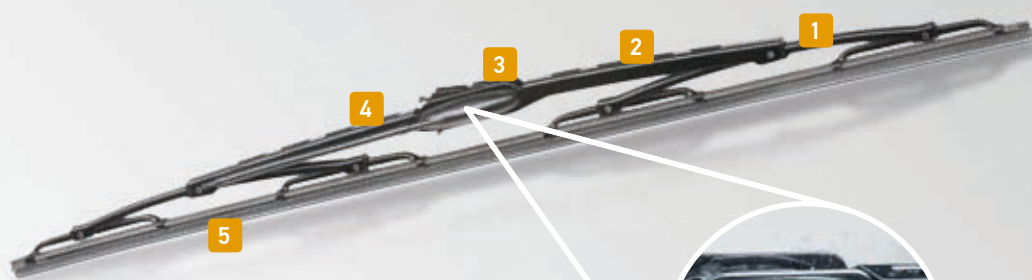

## WYCIERACZKI DO MASZYN ROLNICZYCH

Na polach z dala od dróg wycieraczki HELLA do maszyn rolniczych pokazują swoje atuty. Ścierają z szyby ziemię, kurz lub krople deszczu, są przy tym niezwykle wytrzymałe. Chronią również szybę przed zmatowieniem.

# WYCIERACZKI CLEANTECH

- 1** Termoplastyczny spojler antypogodowy zapewniający odporność na promieniowanie UV
- 2** Mieszanka kauczukowa o jakości oryginalnego wyposażenia fabrycznego z powłoką grafitową, zapewniająca optymalną skuteczność wycierania szyby o każdej porze roku
- 3** Aerodynamiczna struktura redukuje ciśnienie skierowanego do góry strumienia powietrza, a więc eliminuje podnoszenie pióra wycieraczki przez opływające je powietrze.
- 4** Zginacz ze stali szlachetnej zapewnia wycieraczkę w każdych warunkach optymalną elastyczność.
- 5** Punkt docisku zapewnia równomierny nacisk pióra na szybę.
- 6** Wstępnie zmontowany adapter
- 7** Dalsze możliwe adaptory

## KONWENCJONALNE

- 1 Powlekane grafitem pióro gumowe zapewniające równą i spokojną pracę
- 2 Wysokiej jakości masywna ramka stalowa zapewniająca maksymalną sztywność i trwałość
- 3 Logo HELLA jako znak jakości
- 4 EASYCHANGE dzięki prefabrykowanemu adapterowi
- 5 Jednakowa siła docisku na całej długości gumowego pióra zapewniająca dokładne wycieranie szyby

### Dysza spryskująca

Zintegrowana dysza spryskująca dokładnie i równomiernie rozprawdza płyn ze spryskiwacza szyby. Efekt? Jeszcze lepsza widoczność.

- 1 Wysokiej jakości masywna ramka stalowa zapewniająca maksymalną sztywność i trwałość
- 2 Nasadowy element z dyszami spryskującymi zapewniający dokładne oczyszczenie szyby
- 3 Prefabrykowany adapter systemu EASYCHANGE
- 4 Złączka do wężyka
- 5 Guma z powłoką grafitową zapewnia spokojny ruch wycieraczki